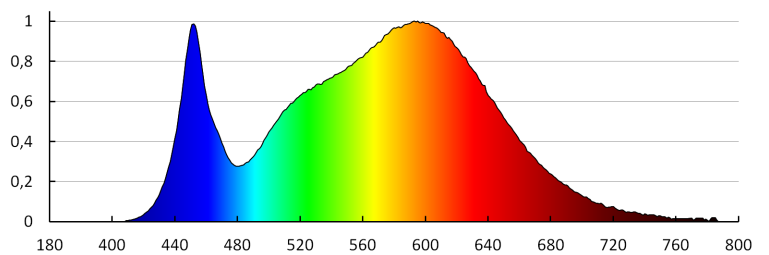

DATI LOGISTICI:

Unità di misura: pezzo
Tipo di confezionamento: 100
Numero di pezzi in un imballaggio : 100
Peso unitario netto [g]: 90
Grammatura [g]: 122
Lunghezza dell'unità di imballaggio [cm]: 10.5
Larghezza dell'unità di imballaggio [cm]: 3
Altezza dell'unità di imballaggio [cm]: 11
Peso della scatola di cartone [Kg]: 12.2
Larghezza della scatola di cartone [cm]: 23
Altezza della scatola di cartone [cm]: 24.5
Lunghezza della scatola di cartone [cm]: 78
Volume della scatola di cartone [m³]: 0.043953

KANLUX S.A. (kat 29580) AREL LED DO 6W-NW / LDC (Polar)