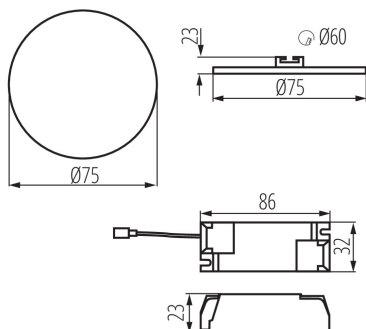

Incasso

5905339295804

IP
65/20

ultra
SLIM
panel

HIGH
quality

Kanlux AREL LED è una nuova famiglia di apparecchi di tipo downlight senza cornice. L'elevato grado di protezione IP65/20 e il design eccezionale, semplice ma allo stesso tempo sorprendente, permettono di abbinare Kanlux AREL LED a qualsiasi interno. Grazie alla sua costruzione unica, il pannello ha uno spessore di soli 9 mm, è il pannello più sottile disponibile sul mercato.

DATI GENERALI:

Colore: bianco

Luogo di montaggio: per montaggio a incasso nel soffitto

Luogo d'uso: all'interno

Distanza minima dall' oggetto illuminata: 0,5m

Compatibile con dimmer: non

Sorgente di luce sostituibile: non

Il prodotto non può essere ricoperto con materiale termoisolante: si

Altezza [mm]: 23

Diametro [mm]: 75

Foro di montaggio [mm]: Ø60

LED integrati: si

DATI TECNICI:

Tensione nominale [V]: 220-240 AC

Frequenza nominale [Hz]: 50

Potenza massima [W]: 6

Grado di protezione contro le scosse elettriche: II

Materiale del diffusore: PMMA

Tipo di spia: LED SMD

Flusso luminoso [lm]: 450

Tonalità della luce: bianco

Temperatura di colore [K]: 4000

Uniformità colore [SDCM]: ≤6

Indice di resa cromatica Ra: ≥80

Durata [h]: 15000

Numero di cicli accensione/spegnimento: ≥30000

Angolo di illuminazione [°]: 120

Efficienza [lm/W]: 75

Temperatura esercizio [°C]: 5÷25

Materiale del corpo: lega di alluminio

Tipo di allacciamento: morsettiera

Gamma di sezioni dei cavi utilizzati [mm²]: 0,75-1,5

La plafoniera comprende i LED incorporati delle seguenti classi energetiche: A++,A+,A

Tempo di riscaldamento della lampada [s]: ≤1